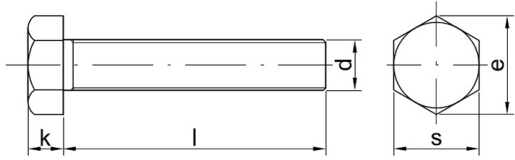

Болт Valenta с шестостенна глава цяла резба М16х90 мм, 8.8, DIN 933

Dimensions (d x l)	Art. code	k mm	s mm	e mm	Weight kg/100 pcs	Packing pcs/box
M5 x 8	933105008	3,5	8	8,79	0,24	500
M5 x 10	933105010	3,5	8	8,79	0,26	1000
M5 x 12	933105012	3,5	8	8,79	0,29	1000
M5 x 14	933105014	3,5	8	8,79	0,31	1000
M5 x 16	933105016	3,5	8	8,79	0,33	1000
M5 x 20	933105020	3,5	8	8,79	0,38	1000
M5 x 25	933105025	3,5	8	8,79	0,44	500
M5 x 30	933105030	3,5	8	8,79	0,51	500
M5 x 35	933105035	3,5	8	8,79	0,57	500
M5 x 40	933105040	3,5	8	8,79	0,63	500
M5 x 45	933105045	3,5	8	8,79	0,70	500
M5 x 50	933105050	3,5	8	8,79	0,76	500
M5 x 60	933105060	3,5	8	8,79	0,88	500
M6 x 8	933106008	4	10	11,05	0,37	500
M6 x 10	933106010	4	10	11,05	0,41	500
M6 x 12	933106012	4	10	11,05	0,44	500
M6 x 14	933106014	4	10	11,01	0,48	500
M6 x 16	933106016	4	10	11,05	0,51	500
M6 x 20	933106020	4	10	11,05	0,58	500
M6 x 25	933106025	4	10	11,05	0,67	500
M6 x 30	933106030	4	10	11,05	0,75	500
M6 x 35	933106035	4	10	11,05	0,84	500
M6 x 40	933106040	4	10	11,05	0,92	200
M6 x 45	933106045	4	10	11,05	1,01	200
M6 x 50	933106050	4	10	11,05	1,10	200
M6 x 55	933106055	4	10	11,05	1,19	200
M6 x 60	933106060	4	10	11,05	1,27	200
M6 x 70	933106070	4	10	11,05	1,44	200
M6 x 80	933106080	4	10	11,05	1,62	200
M6 x 90	933106090	4	10	11,05	1,80	200
M6 x 100	933106100	4	10	11,05	1,98	100
M8 x 10	933108010	5,3	13	14,38	0,91	500
M8 x 12	933108012	5,3	13	14,38	0,98	200
M8 x 16	933108016	5,3	13	14,38	1,11	200
M8 x 20	933108020	5,3	13	14,38	1,23	200
M8 x 25	933108025	5,3	13	14,38	1,39	200
M8 x 30	933108030	5,3	13	14,38	1,55	200
M8 x 35	933108035	5,3	13	14,38	1,71	200
M8 x 40	933108040	5,3	13	14,38	1,87	200
M8 x 45	933108045	5,3	13	14,38	2,03	200
M8 x 50	933108050	5,3	13	14,38	2,18	200